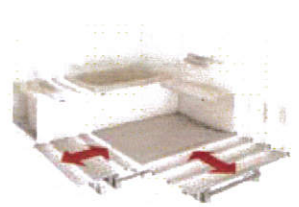

キレイ、安心、心地よさがずっと続く、「しあわせ長持ち」システムバス。

ピカピカ

汚れにくく、お手入れ簡単な浴室パネル。タカラ独自の技術で生まれた、高い清掃性。

ボカボカ

タカラは保温性にこだわり、あたたかさを逃がしません。

震度6強相当の振動にも耐える頑丈な構造。

ガッチリ

浴室をしっかり支えるフレーム構造の架台や、4層構造の床など、耐久性にもこだわっています。