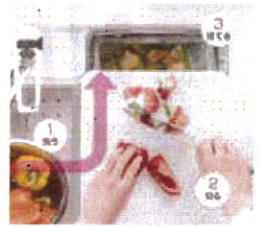

らくらくお手入れ

レンジフードやキッチンパネル、キャビネットの中といった汚れやすい場所も、サッとひと拭きでお手入れカンタン。

らくらく収納

金属をベースにしているホーローだから、好きな場所につけられるマグネット式収納のほか、いろいろな場所に収納のアイデアを盛り込んでいます。

らくらく調理

キッチンでは、調理や、食器洗い、片付けなどいろいろな作業が発生します。タカラでは、これらのキッチンワークを効率よく行うためのシンクをご用意しました。

ホーローシステムキッチン

EMAGE エマージュ Ritera リテラ

ホーロークリーンレンジフード

お手入れがとてもカンタンで、いつもキレイな状態を保ちます。

家事らくシンク

毎日のキッチンワークを、スムーズにしてくれるシンクです。

ホーロークリーンキッチンパネル

キッチンパネルHDタイプに、新色が登場しました。